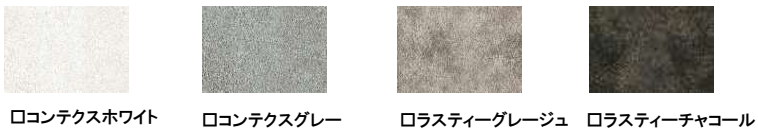

扉解放防止部品付

扉カラー・取手

石目柄・艶消し(取手あり・取手①・②・③から選定してください)

木目柄・艶消し(取手あり・取手①・②から選定して下さい)

抽象柄・光沢(取手あり・取手①・②から選定して下さい)

石目柄・艶消し(取手あり・取手①・②から選定して下さい)

木目柄/鏡面・光沢(取手あり・取手①・②から選定して下さい)

木目柄・艶消し(取手あり・取手①から選定してください)

※自然なテイストを表現するため、キッチンセット全体の中で木目が揃わない場合があります。

取手①(バー取手) 足元収納は取手と同色になります

木目柄・艶消し/抽象柄・艶消し(④彫り込み取手のみ)

※納期は1か月半を予定しております。

取手④(彫り込み取手)

※足元収納の取手の色をお選び下さい。

取手①(バー取手)

取手②(ライン取手)