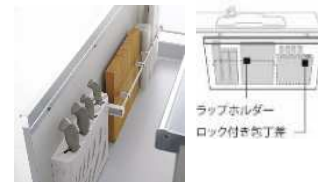

水はね音が抑えられるため、会話を妨げられることがありません。

STORAGE

高品質サイレントレール

やさしく静かに閉まるダンパー機構を搭載。静かに閉まる上に、収納物を入れても軽々と引き出せる上質な使用感も魅力です。また、奥行きすべてを引き出せる「フルエクステンションレール」です。(耐荷重20kg・コンロ横出しを除く)

フルエクステンションレール

シンク前収納

ラップホルダー
ロック付き包丁差

扉裏のラップホルダーは、さまざまな小物を立てられるので少しの開け閉めで取り出せます。ロック付の包丁差しは小さなお子様がいても安全・安心です。