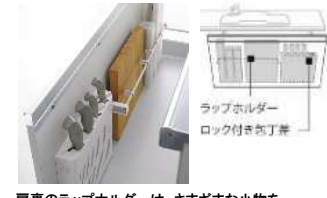

エッジ部はシャープで洗練されたデザインです。

静音シンク

POINT 02

対面キッチンに最適な「静音シンク」

水はね音が抑えられるため、会話を妨げられることがありません。

STORAGE

高品質サイレントレール

やさしく静かに閉まるダンパー機構を搭載。静かに閉まる上に、収納物を入れても軽々と引き出せる上質な使用感も魅力です。また、奥行きすべてを引き出せる「フルエクステンションレール」です。(耐荷重20kg・コンロ横引出しを除く)

フルエクステンションレール

シンク前収納

ラップホルダー
ロック付き包丁差

扉裏のラップホルダーは、さまざまな小物を立てられるので少しの開け閉めで取り出せます。ロック付の包丁差しは小さなお子様がいても安全・安心です。

その他収納

クリナップが業界初で開発した足元収納。スマートなフォルムに、たっぷり便利な収納力を実現。

コンロ横引出し

ダイニング側